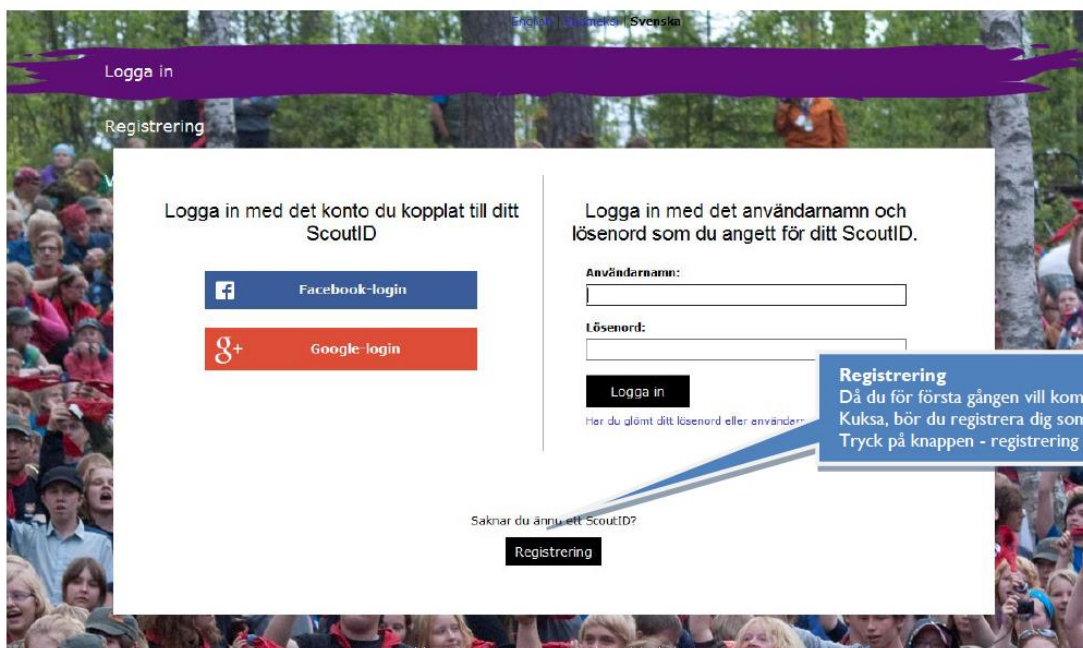

# HUR REGISTRERAR DU DIG ELLER DITT BARN TILL KUKSA?

Kuksa är scouternas egna medlemsregister.  
Via Kuksa kan du anmäla dig eller ditt barn till olika evenemang.

1. Gå till adressen <https://www.scout.fi/lippukunta/scoutkaren-ekenas-skogsvandrare/> och välj "Medlemsansökan"
2. Välj medlemskap-1 och fyll i blanketten. Ifall medlemmen är under 18-år bör man också lägga till en målsman.
3. Då medlemsansökan är behandlad får du ett mail till din e-post adress (målsmannens)
4. När du fått medlemsnumret logga in på [kuksa.partio.fi](https://kuksa.partio.fi).
5. Välj knappen "Registrering"

6. Fyll i uppgifterna enligt följande:

Kirjaudu Rekisteröidy Mikä on PartioID?